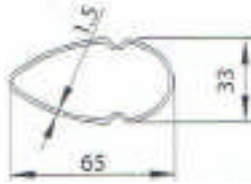

Horisontella rör

Lodräta profiler

Anslutningar

-invändig gänga G 1/2''
-luftningsventil G 1/8''
(på baksidan)

Uppvärmning:	-vattenburen. Ej VVC -vattenburen komb. med elpatron -enbart elpatron
Ytbehandling:	vit lack (blank eller matt) grafitlack silvermetallic svart lack blankförkromad
Garanti:	5 år
Arbetsstryck:	4 bar (alla modeller)

Maxtemp:	95 °C
Elpatron med termostat, med eller utan tidsstyrning:	beställs separat
Radiatorventil: (etthålsventil)	beställs separat
Tillbehör: (se separat blad)	-hängknopp -hängstång