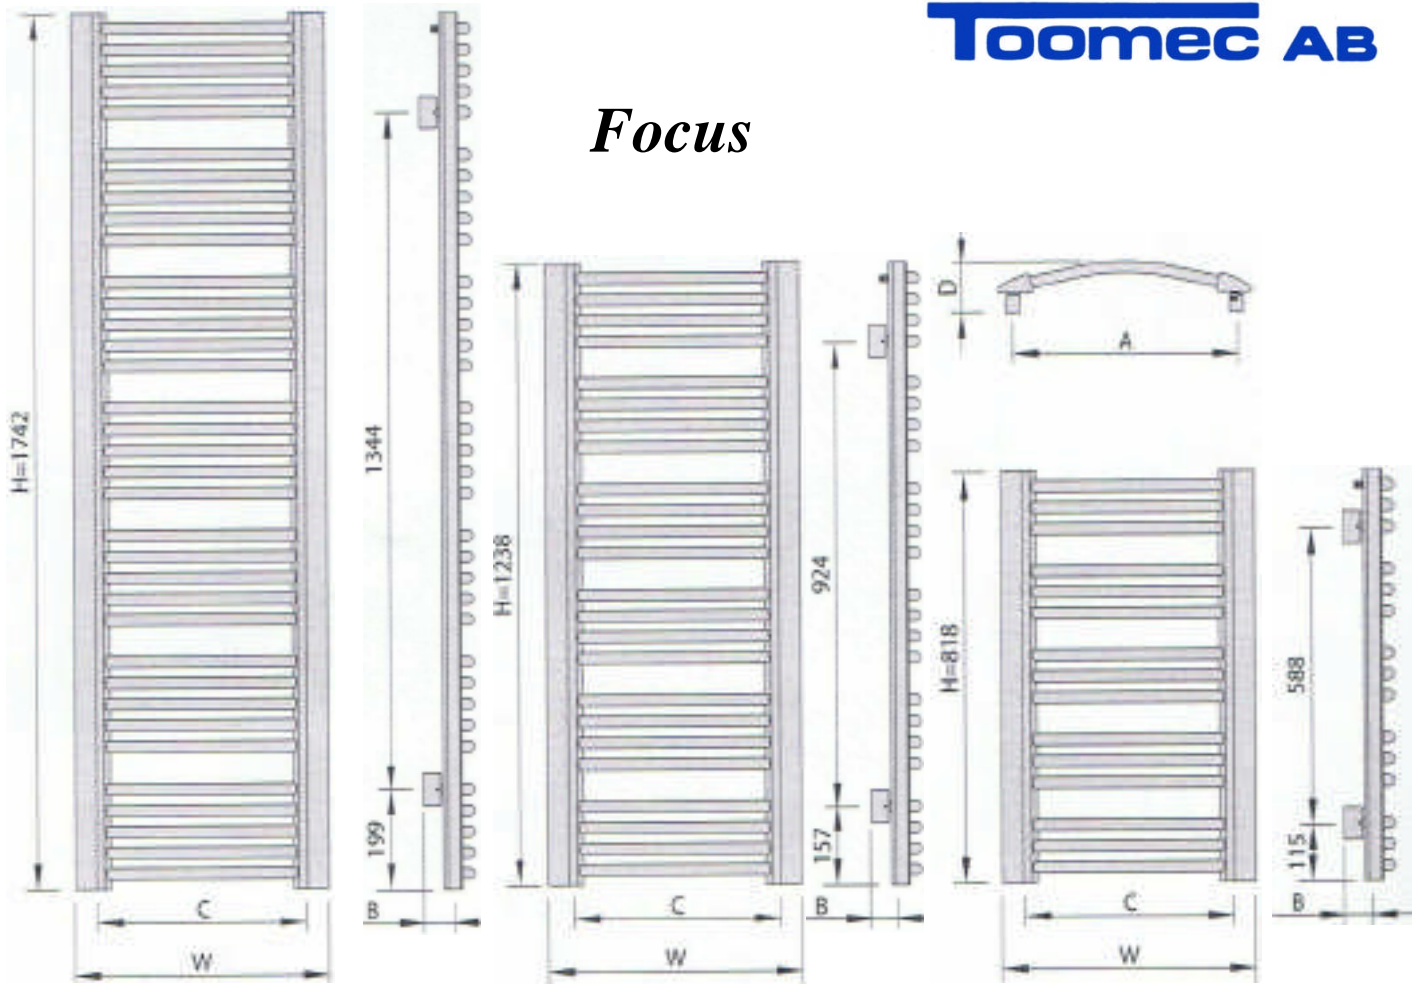

Focus

F-517, F-617, F-817

F-513, F-613, F-813

F-509, F-609, F-809

Focus – modeller i lack (F-)

Modell	Bredd (mm)	Höjd (mm)	Djup (mm)	Anslutn C/C (mm)	Anslutn väggavst (mm)	Vägg- fästen C/C (mm)	Värme- yta (m²)	Vikt (kg)	Kapa- citet (dm³)	Effekt (75/65/20 °C)	Effekt (75/65/24 °C)	Effekt (55/45/24 °C)	Maxeffekt elpatron (W)
	W	H	D	C	B	A							
F-509	502	818	97-102	406	52-57	440	68	8,3	4	410	369	180	300
F-513	502	1238	97-102	406	52-57	440	1,06	12,7	6,2	631	568	276	600
F-517	502	1742	97-102	406	52-57	440	1,53	18,1	8,9	905	813	392	900
F-609	595	818	106-111	500	52-57	525	0,79	9,3	4,5	470	423	207	300
F-613	595	1238	106-111	500	52-57	525	1,23	14,3	6,9	726	654	320	600
F-617	595	1742	106-111	500	52-57	525	1,77	20,3	10	1032	928	450	900
F-809	746	818	120-125	650	52-57	679	0,94	10,7	5,1	561	505	245	300
F-813	746	1238	120-125	650	52-57	679	1,48	16,5	8	866	778	375	600
F-817	746	1742	120-125	650	52-57	679	2,13	23,6	11,5	1250	1123	538	900

Focus – modeller i krom (FCh-)

Modell	Bredd (mm)	Höjd (mm)	Djup (mm)	Anslutn C/C (mm)	Anslutn väggavst (mm)	Vägg- fästen C/C (mm)	Värme- yta (m²)	Vikt (kg)	Kapa- citet (dm³)	Effekt (75/65/20 °C)	Effekt (75/65/24 °C)	Effekt (55/45/24 °C)	Maxeffekt elpatron (W)
	W	H	D	C	B	A							
FCh-509	502	818	97-117	406	52-72	300	0,68	8,5	4	238	214	104	200
FCh-513	502	1238	97-117	406	72-72	300	1,06	12,9	6,2	366	329	160	300
FCh-517	502	1742	97-117	406	72-72	300	1,53	18,2	8,9	525	472	228	300
FCh-609	595	818	106-126	500	72-72	400	0,79	9,4	4,5	273	246	120	200
FCh-613	595	1238	106-126	500	72-72	400	1,23	14,4	6,9	421	379	186	300
FCh-617	595	1742	106-126	500	72-72	400	1,77	20,4	10	509	539	261	600