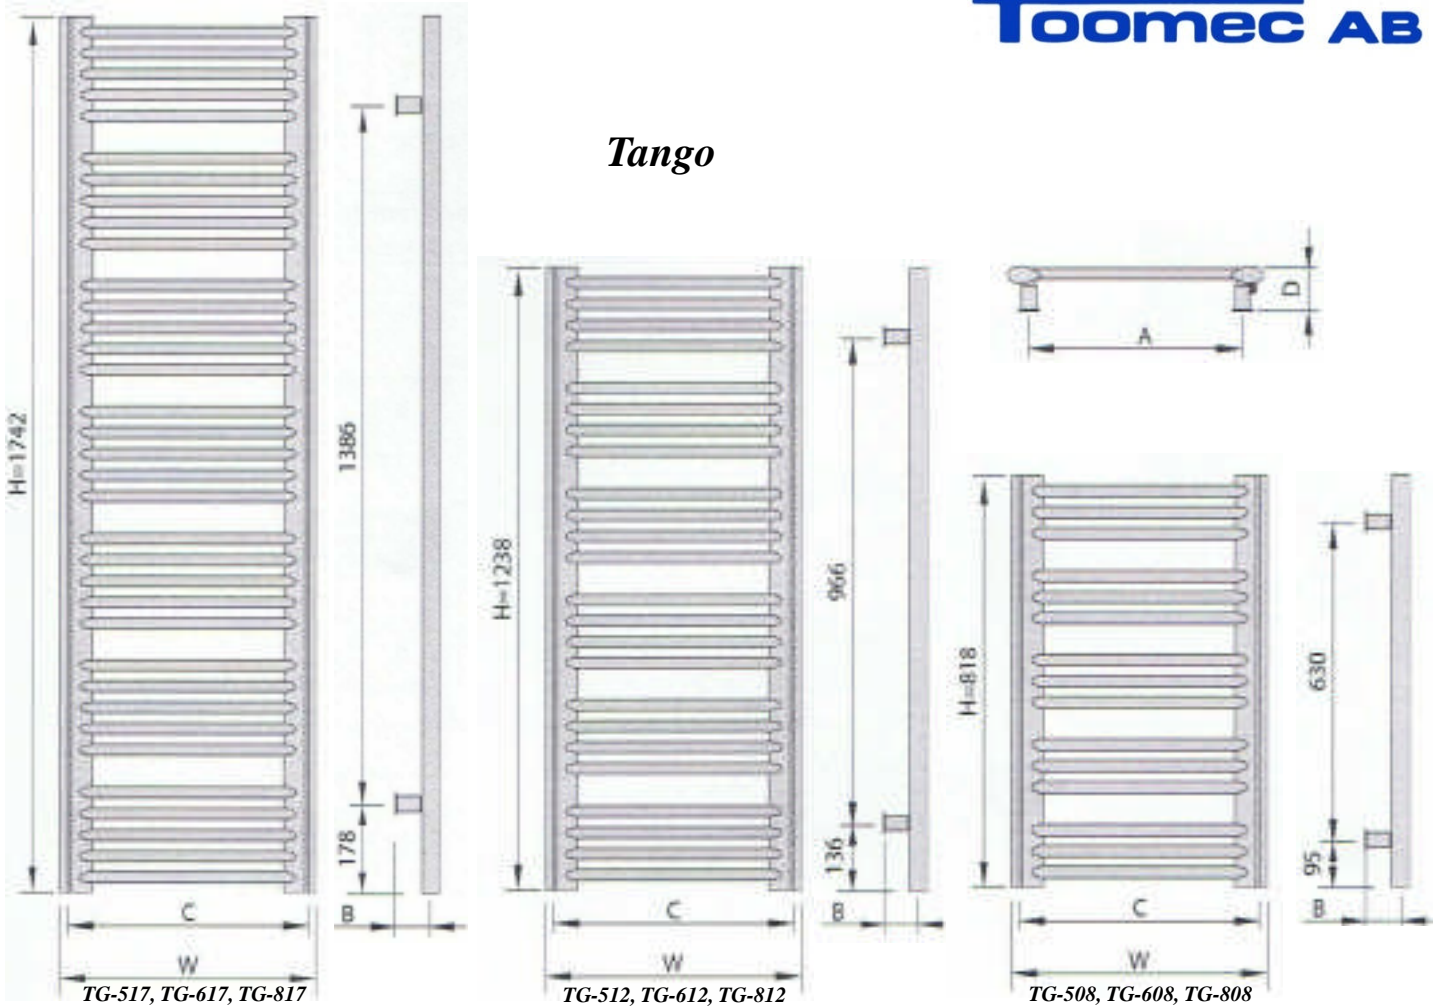

Tango

by Toomec of Sweden

TG-508, TG-512, TG-517
TG-608, TG-612, TG-617
TG-808, TG-812, TG-817

Toomec AB

Tango

Tango – modeller i lack (TG-)

Modell	Bredd (mm)	Höjd (mm)	Djup (mm)	Anslutn C/C (mm)	Anslutn väggavst (mm)	Vägg-fästen C/C (mm)	Värme-yta (m ²)	Vikt (kg)	Kapa-citet (dm ³)	Effekt (75/65/20 °C) (W)	Effekt (75/65/24 °C) (W)	Effekt (55/45/24 °C) (W)	Maxeffekt elpatron (W)
	W	H	D	C	B	A							
TG-508	509	818	86-91	476	70-75	424	0,67	7,6	3,9	386	349	175	300
TG-512	509	1238	86-91	476	70-75	424	1,04	11,6	6	603	544	270	600
TG-517	509	1742	86-91	476	70-75	424	1,49	16,4	8,6	866	781	386	600
TG-608	606	818	86-91	573	70-75	520	0,77	8,6	4,3	445	403	202	300
TG-612	606	1238	86-91	573	70-75	520	1,2	13,1	6,8	697	630	314	600
TG-617	606	1742	86-91	573	70-75	520	1,73	18,6	9,7	1003	906	450	900
TG-808	766	818	86-91	733	70-75	681	0,92	10,1	5	540	489	246	300
TG-812	766	1238	86-91	733	70-75	681	1,46	15,5	7,9	849	768	386	600
TG-817	766	1742	86-91	733	70-75	681	2,11	22,1	11,4	1225	1107	554	900

Horisontella rör

Lodräta profiler

Anslutningar

-invändig gänga G 1/2"
-luftningsventil G 1/8"

Uppvärmning: -vattenburen. Ej VVC
-vattenburen komb. med elpatron
-enbart elpatron

Ytbehandling: vit lack (blank eller matt)
svart lack
grafitlack
silvermetallik