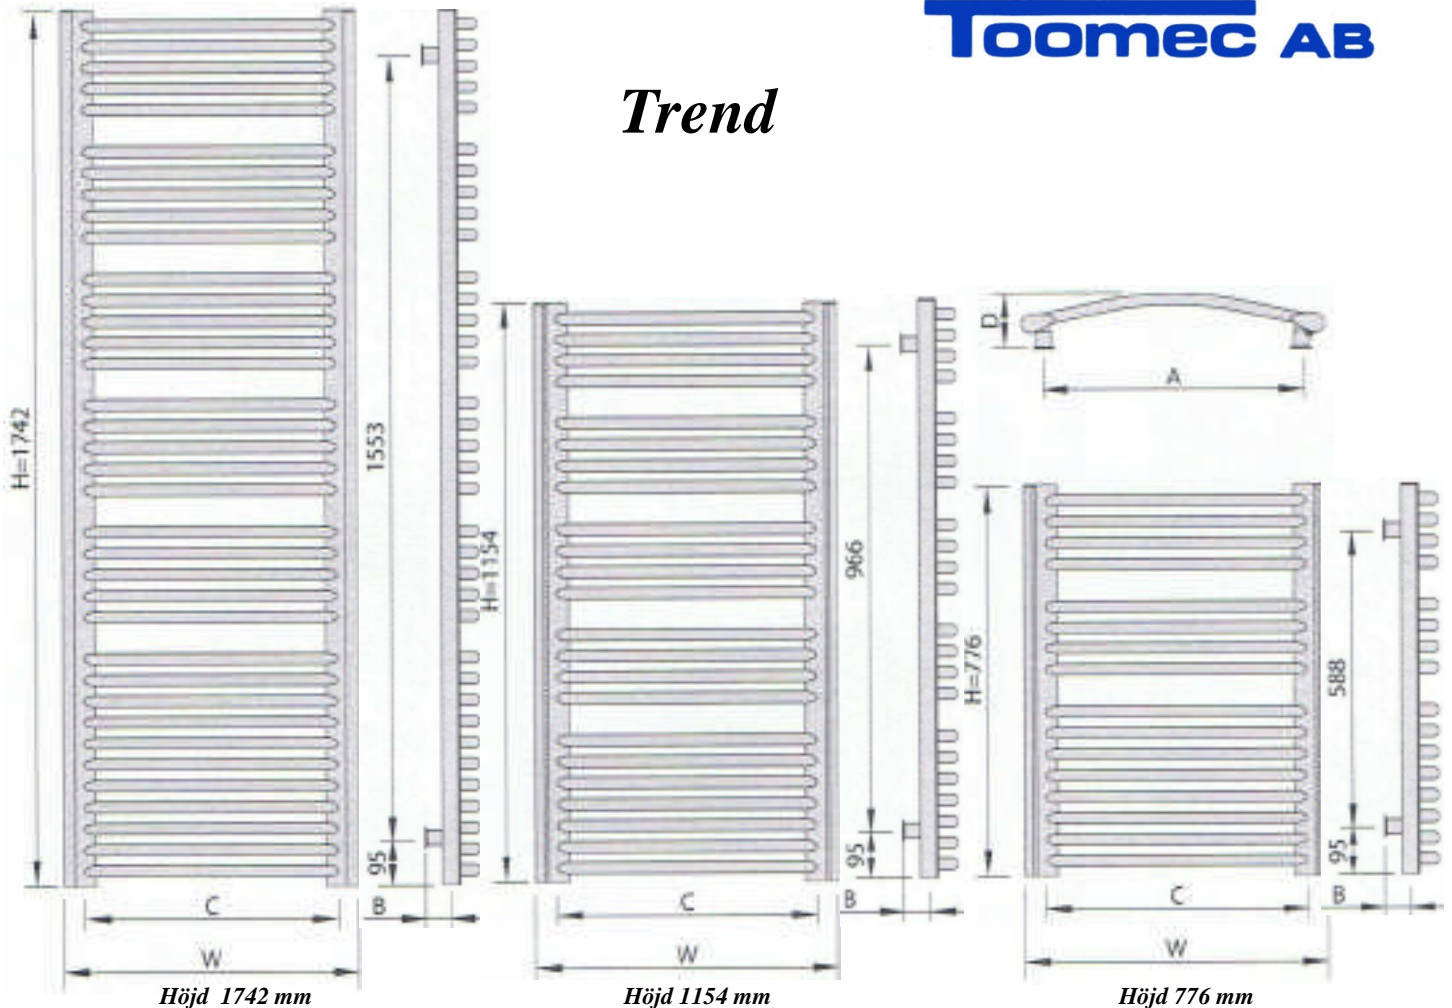

Trend

by Toomec of Sweden

TD-508, TD-512, TD-517
TD-608, TD-612, TD-617
TD-808, TD-812, TD-817

TDCh-508, TDCh-512, TDCh-517
TDCh-608, TDCh-612, TDCh-617

Toomec AB

Trend

Trend – modeller i lack (TD-)

Modell	Bredd	Höjd	Djup	Anslutn	Anslutn	Vägg-	Värme-	Vikt	Kapa-	Effekt	Effekt	Effekt	Maxeffekt
	(mm)	(mm)	(mm)	C/C	väggavst	fästen	yta	(kg)	citet	(75/65/20	(75/65/24	(55/45/24	
	W	H	D	C	B	A				°C) (W)	°C) (W)	°C) (W)	(W)
TD-508	504	776	100-105	465	50-55	415	0,59	8	3,9	342	309	155	300
TD-512	504	1154	100-105	465	50-55	415	0,85	11,4	5,7	498	450	223	300
TD-517	504	1742	100-105	465	50-55	415	1,32	17,2	8,8	770	695	344	600
TD-608	600	776	110-115	563	50-55	508	0,7	9	4,4	408	369	185	300
TD-612	600	1154	110-115	563	50-55	508	1	12,8	6,4	593	536	267	600
TD-617	600	1742	110-115	563	50-55	508	1,55	19,4	9,8	917	828	411	900
TD-808	755	776	124-129	716	50-55	665	0,87	10,7	5,1	513	464	233	300
TD-812	755	1154	124-129	716	50-55	665	1,25	15,1	7,5	746	675	340	600
TD-817	755	1742	124-129	716	50-55	665	1,95	23	11,5	1153	1042	522	900

Trend – modeller i krom (TDCh-)

Modell	Bredd	Höjd	Djup	Anslutn	Anslutn	Vägg-	Värme-	Vikt	Kapa-	Effekt	Effekt	Effekt	Maxeffekt
	(mm)	(mm)	(mm)	C/C	väggavst	fästen	yta	(kg)	citet	(75/65/20	(75/65/24	(55/45/24	
	W	H	D	C	B	A				°C) (W)	°C) (W)	°C) (W)	(W)
TDCh-508	504	776	98-118	465	45-65	305	0,59	8	3,9	198	179	90	200
TDCh-512	504	1154	98-118	465	45-65	305	0,85	11,4	5,7	289	261	129	300
TDCh-517	504	1742	98-118	465	45-65	305	1,32	17,2	8,8	447	403	199	300
TDCh-608	600	776	108-128	563	45-65	400	0,7	9	4,4	237	214	107	200
TDCh-612	600	1154	108-128	563	45-65	400	1	12,8	6,4	344	311	155	300
TDCh-617	600	1742	108-128	563	45-65	400	1,55	19,4	9,8	532	480	239	300

Horisontella rör

Lodräta profiler

Anslutningar

-invändig gänga G 1/2''
-luftningsventil G 1/8''
(på baksidan)

Vid beställning av handdukstork av modellen Trend väljs typ av dekorlist enl nedan. Dessa fabriksmonteras på torkens lodräta profiler: