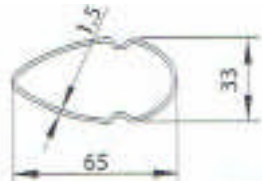

Trend

by Toomec of Sweden

TD-508, TD-512, TD-517
TD-608, TD-612, TD-617
TD-808, TD-812, TD-817

TDCh-508, TDCh-512, TDCh-517
TDCh-608, TDCh-612, TDCh-617

Toomec AB

Trend

Trend – modeller i lack (TD-)

Modell	Bredd	Höjd	Djup	Anslutn	Anslutn	Vägg-	Värme-	Vikt	Kapa-	Effekt	Effekt	Effekt	Maxeffekt
	(mm)	(mm)	(mm)	C/C	väggavst	fästen	yta	(kg)	citet	(75/65/20	(75/65/24	(55/45/24	
	W	H	D	C	B	A				°C) (W)	°C) (W)	°C) (W)	(W)
TD-508	504	776	100-105	465	50-55	415	0,59	8	3,9	342	309	155	300
TD-512	504	1154	100-105	465	50-55	415	0,85	11,4	5,7	498	450	223	300
TD-517	504	1742	100-105	465	50-55	415	1,32	17,2	8,8	770	695	344	600
TD-608	600	776	110-115	563	50-55	508	0,7	9	4,4	408	369	185	300
TD-612	600	1154	110-115	563	50-55	508	1	12,8	6,4	593	536	267	600
TD-617	600	1742	110-115	563	50-55	508	1,55	19,4	9,8	917	828	411	900
TD-808	755	776	124-129	716	50-55	665	0,87	10,7	5,1	513	464	233	300
TD-812	755	1154	124-129	716	50-55	665	1,25	15,1	7,5	746	675	340	600
TD-817	755	1742	124-129	716	50-55	665	1,95	23	11,5	1153	1042	522	900

Trend – modeller i krom (TDCh-)

Modell	Bredd	Höjd	Djup	Anslutn	Anslutn	Vägg-	Värme-	Vikt	Kapa-	Effekt	Effekt	Effekt	Maxeffekt
	(mm)	(mm)	(mm)	C/C	väggavst	fästen	yta	(kg)	citet	(75/65/20	(75/65/24	(55/45/24	
	W	H	D	C	B	A				°C) (W)	°C) (W)	°C) (W)	(W)
TDCh-508	504	776	98-118	465	45-65	305	0,59	8	3,9	198	179	90	200
TDCh-512	504	1154	98-118	465	45-65	305	0,85	11,4	5,7	289	261	129	300
TDCh-517	504	1742	98-118	465	45-65	305	1,32	17,2	8,8	447	403	199	300
TDCh-608	600	776	108-128	563	45-65	400	0,7	9	4,4	237	214	107	200
TDCh-612	600	1154	108-128	563	45-65	400	1	12,8	6,4	344	311	155	300
TDCh-617	600	1742	108-128	563	45-65	400	1,55	19,4	9,8	532	480	239	300

Horisontella rör

Lodräta profiler

Anslutningar

-invändig gänga G 1/2''
-luftningsventil G 1/8''
(på baksidan)

Vid beställning av handdukstork av modellen Trend väljs typ av dekorlist enl nedan. Dessa fabriksmonteras på torkens lodräta profiler: